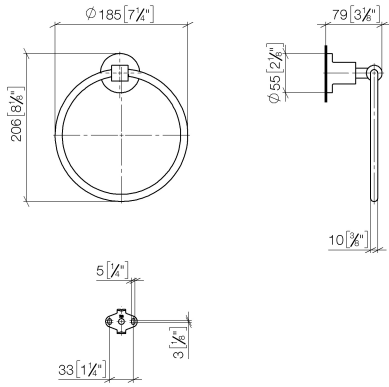

83 200 892

- Ancho 185mm
- Roseta Ø 55 mm
- Saliente 80 mm

	Champagne cepillado (Oro 22k)	83 200 892-46
	Cromo	83 200 892-00
	Platino cepillado	83 200 892-06
	Platino	83 200 892-08
	Dark Chrome	83 200 892-19
	Latón cepillado (Oro 23k)	83 200 892-28
	Negro mate	83 200 892-33
	Champagne (Oro 22k)	83 200 892-47
	Cromo cepillado	83 200 892-93
	Dark Platinum cepillado	83 200 892-99

83 200 892

mm [inches]

83 200 892

Piezas para otros acabados pueden encontrarse aquí:
Cromo

Lista de piezas de recambios

N°	Número de artículo	Denominación	Cantidad de montaje	Plazo de entrega
1	08 18 80 502-46	anillo	1	30
2	08 31 20 550 90	tapón	2	2
3	08 17 89 550-46	soporte	1	30
4	08 17 20 624-46	soporte	1	30
5	04 31 11 113 00 90	varilla	1	2
6	08 17 89 505-46	soporte	1	30
7	09 30 11 046 90	disco	1	2
8	09 30 30 072 90	tornillo	1	2
9	05 17 20 739 00 90	juego de fijación	1	2