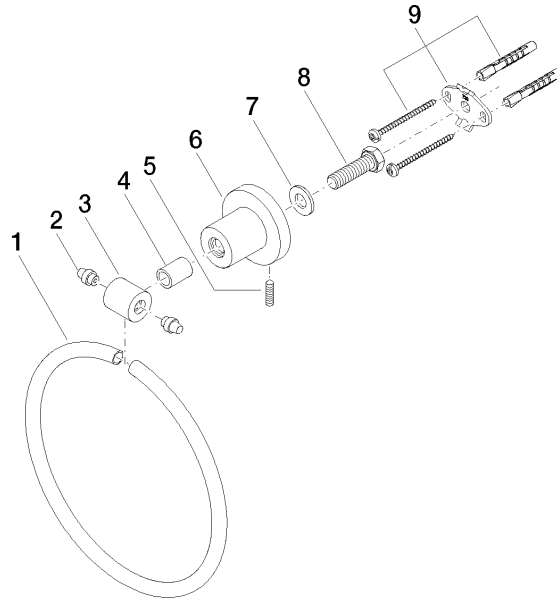

83 200 892

- Ancho 185mm
- Roseta Ø 55 mm
- Saliente 80 mm

	Champagne cepillado (Oro 22k)	83 200 892-46
	Cromo	83 200 892-00
	Platino cepillado	83 200 892-06
	Platino	83 200 892-08
	Dark Chrome	83 200 892-19
	Latón cepillado (Oro 23k)	83 200 892-28
	Negro mate	83 200 892-33
	Champagne (Oro 22k)	83 200 892-47
	Cromo cepillado	83 200 892-93
	Dark Platinum cepillado	83 200 892-99

83 200 892

mm [inches]

83 200 892

Piezas para otros acabados pueden encontrarse aquí:
Cromo

Lista de piezas de recambios

N°	Número de artículo	Denominación	Cantidad de montaje	Plazo de entrega
1	08 18 80 502-46	anillo	1	30
2	08 31 20 550 90	tapón	2	2
3	08 17 89 550-46	soporte	1	30
4	08 17 20 624-46	soporte	1	30
5	04 31 11 113 00 90	varilla	1	2
6	08 17 89 505-46	soporte	1	30
7	09 30 11 046 90	disco	1	2
8	09 30 30 072 90	tornillo	1	2
9	05 17 20 739 00 90	juego de fijación	1	2